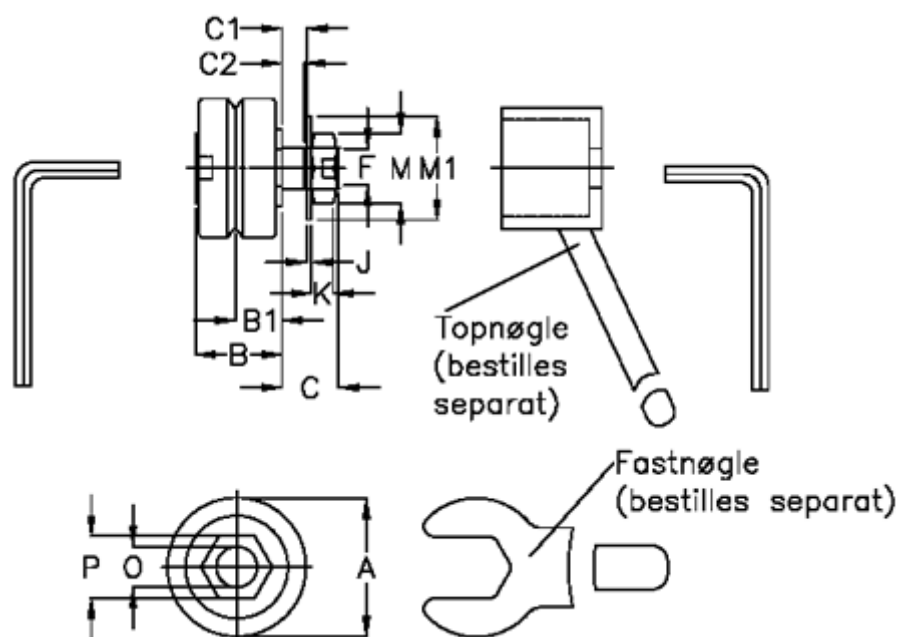

Varenummer: 057153102501
 Beskrivelse: HEPCO GV3 leje SJ 25 C
 Standart m. kort aksel

Mål

a = 25.0	K = 5.0
B = 16.6	M = 13
B1 = 9.00	M1 = 17
C = 9.8	O = 8
C1 = 3.8	P = 13
C2 = 3.4	vægt kg/1000 = 0.048
F = M8 x 1	
J = 1.00	